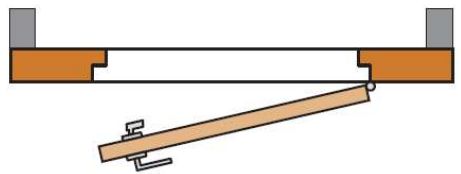

Türe rechts auswärts aufgehend:

- Bänder rechts
- Einsteckschloss links = DIN rechts
- Kastenschloss rechts auswärts CF (Contre-Falle) = DIN rechts
- Griff rechts