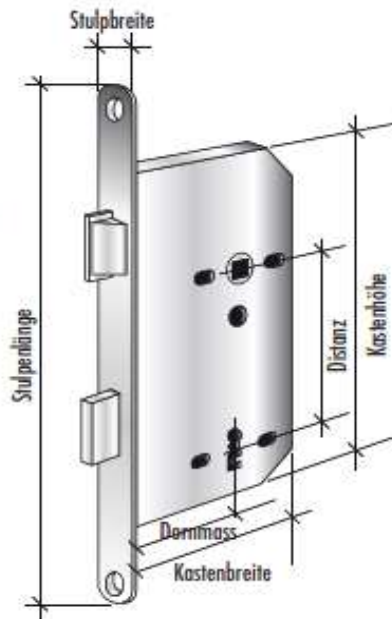

Schloss

Schlossbezeichnungen

BB

Buntbart, für Zifferschlüssel

RZ

für Rundzylinder, Schweizer Profil (KABA, KESO, SEA)

PZ/Euro

für Profizylinder, Euro-Profil (IKON, KESO usw.)

Riegelnuss 7 mm

für WC- und Badezelltüren.

Ohne Lochung für Spezial-Distanzen oder zum Abdecken