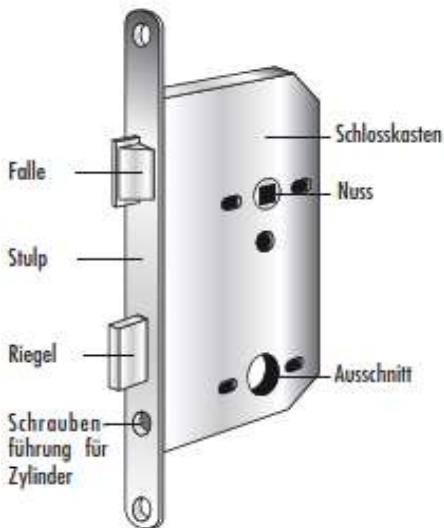

Schloss

Schlossbezeichnungen

BB

Buntbart, für Zifferschlüssel

RZ

für Rundzylinder, Schweizer Profil (KABA, KESO, SEA)

PZ/Euro

für Profizylinder, Euro-Profil (IKON, KESO usw.)

Riegelnuss 7 mm

für WC- und Badezelltüren.

Ohne Lochung für Spezial-Distanzen oder zum Abdecken