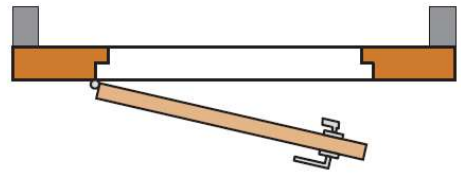

Info zu Türöffnung, Türschloss

Bestimmung: Türöffnung und Schloss

Türe links auswärts aufgehend:

- Bänder links
- Einsteckschloss rechts = DIN links
- Kastenschloss links auswärts CF (Contre-Falle) = DIN links
- Griff links